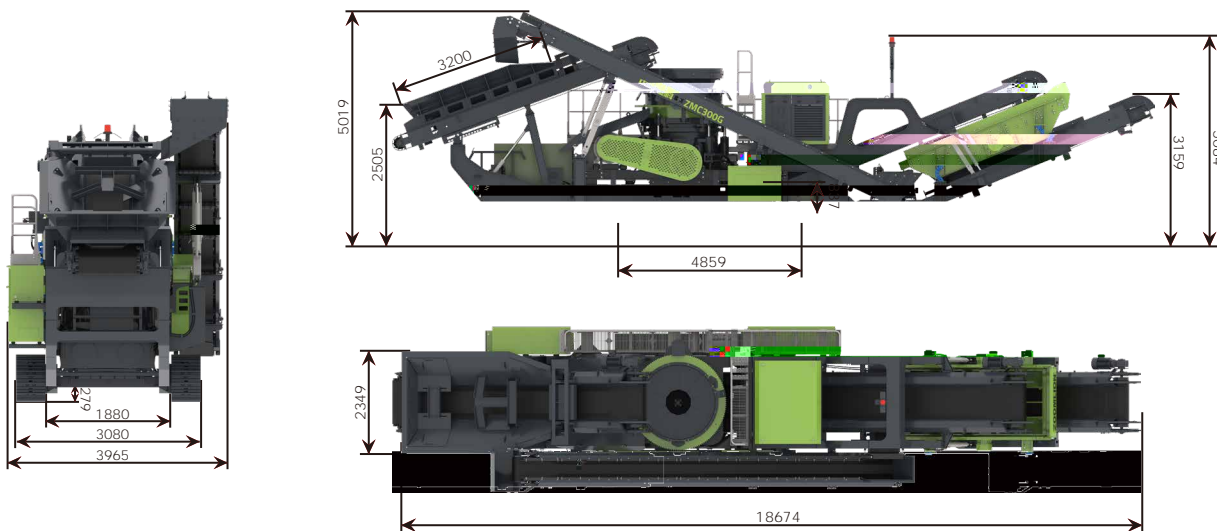

产品简介

Product Introduction

ZMC 300G

ZCF 300

320th

210mm

整车尺寸参数

Vehicle Size Marking

mm

整车性能参数

Vehicle Performance Marking

X		
X X